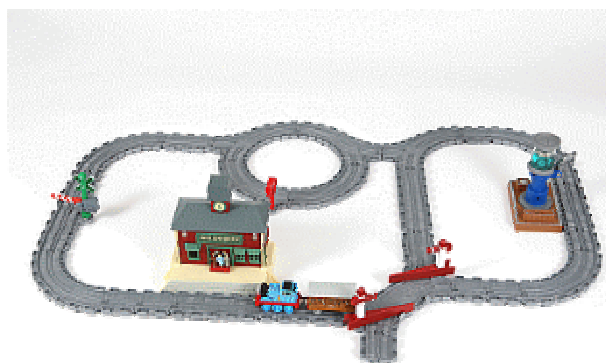

### Wellworth Station playset (LC76470)

Deze set bevat:

- Thomas en Annie
- Splitsingspoor
- Het Wellworth station (LC76357)
- Unieke watertoren
- Uniek sein
- Genoeg rails

**Deze set is een aanrader voor elke Thomas Take Along fan en speciaal voor treinen-paradijs klanten in de aanbieding van €49,99 voor €39,99 ipv en is nergens anders verkrijgbaar dan bij het Treinen-paradijs.  
Dus OP=OP**