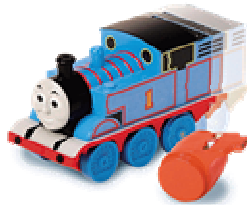

### Kleding

In de kleding  
collectie zijn nu  
deze bodywarmers  
leverbaar. Deze  
Bodywarmer is  
verkrijgbaar in 3  
maten.

Naast deze  
bodywarmer is er ook  
een leuk nieuw artikel  
verschenen: Thomas  
Fluit Trein: Deze  
Thomas werkt als  
volgt: Als je 1 x fluit  
dan gaat de trein rijden,. Fluit je nog een keer  
dan rijdt hij achteruit. Twee keer achter elkaar  
fluiten en hij stopt.