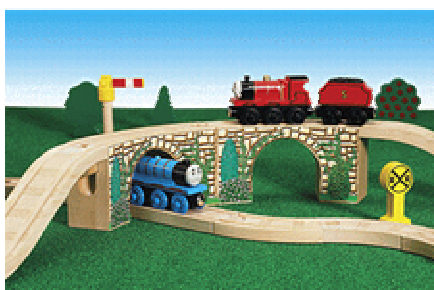

## Thomas Houten Trein

In de collectie van Thomas Houten treinen zijn er door ons weer drie speciale artikelen gevonden:

Wij heten met trots Stanley welkom in ons assortiment. Stanley is een nieuwe locomotief en is vrienden met iedereen. En hij doet alles voor zijn vrienden, en als dat niet lukt dan zoekt hij iemand anders die dan wel kan helpen. Een ware vriend!

Naast Stanley is er een combinatie pakket waarin een viertal smalspoor treinen zitten: Rusty, Rheneas, Skarloey en Duncan. Deze laatste twee zijn uniek en niet los verkrijgbaar.

Tenslotte is er in ons assortiment weer iets nieuws voor alle kleine treinbouwers: Een echt viaduct. Met dit viaduct kunnen eenvoudig hoger sporen gelegd worden om een nog mooiere treinbaan te maken