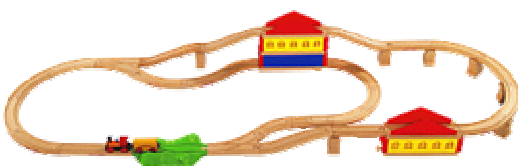

Naast Stanley is er een combinatie pakket waarin een viertal smalspoor treinen zitten: Rusty, Rheneas, Skarloey en Duncan. Deze laatste twee zijn uniek en niet los verkrijgbaar.

Tenslotte is er in ons assortiment weer iets nieuws voor alle kleine treinbouwers: Een echt viaduct. Met dit viaduct kunnen eenvoudig hoger sporen gelegd worden om een nog mooiere treinbaan te maken

**Aanbieding 3:** De Swing Bridge en Crane set met gratis Watervaltunnel twv €39.95

**Aanbieding 4:** Thomas Wasserette van €24,95 voor €14,95.

**Brio**

Ook brio heeft een nieuw trein produkt op de markt gebracht. De Brio Quarry Loader. Het is een soort heuvel waar steenblokken gelost en geladen kunnen worden in een platte goederen wagon

## **Eichhorn**

Ook de fabrikant Eichhorn heeft net voor het sinterklaas seizoen een aantal nieuwe artikelen op de markt gebracht. Onder andere een drietal nieuwe startset. Unieke is de Disctrax baan. Deze set bevat twee groene platen die gedraaid kunnen worden zodanig dat de treinen een plots een ander tracé krijgen. Hierdoor kan zonder gelijk de hele treinbaan te veranderen snel nieuwe routes gemaakt worden.

Naast deze nieuwe sets heeft Eichhorn ook een grappige nieuwe tunnel uitgebracht en een leuke brug. Deze laatste brug is helemaal speciaal want eichhorn combineert treinen met knikkers. Dit concept heeft marbletrax. Op de marbletrax rails zit een extra gleuf waarop knikkers kunnen rollen. Dit unieke concept is in Duitsland genomineerd tot speelgoed van het jaar. Op dit moment is dit het enige product van deze serie wat in Nederland verkrijgbaar is maar we verwachten volgend jaar zeker meer uitbreiding van marbletrax